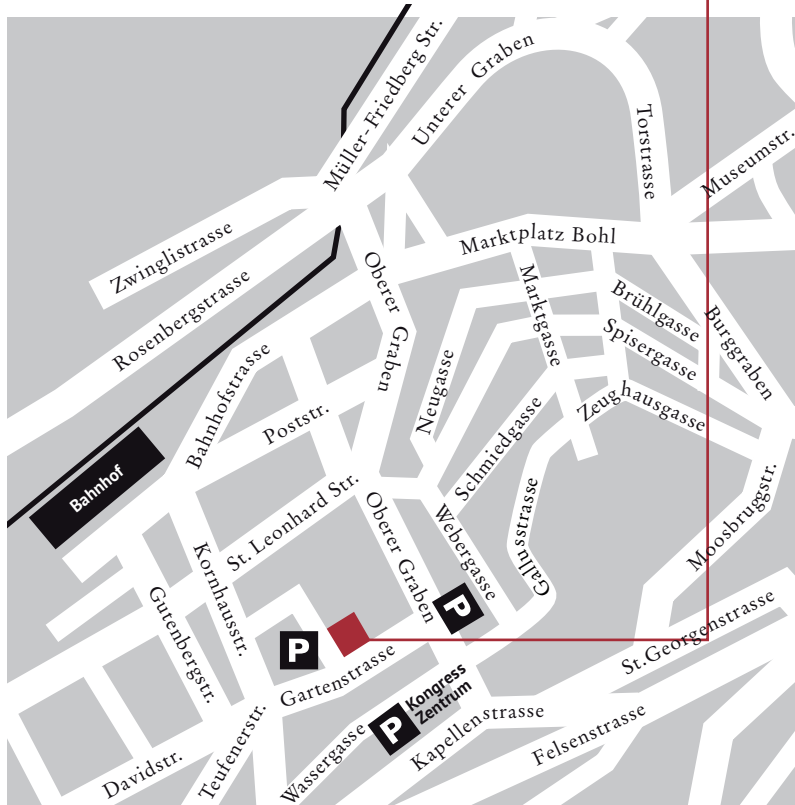

ANREISE MIT DEM PKW

aus Richtung Zürich:

- Autobahn A1 / E41 (*mautpflichtig*) in Richtung St.Gallen

aus Richtung Rheineck / Bregenz / Deutschland:

- Autobahn A96 / E54 in Richtung Lindau
- Grenzübergang D - A
- weiter auf A14 / E41, (*mautfrei*) bis **Ausfahrt Dornbirn-Süd (18), Lustenau**
- Grenzübergang A - CH
- weiter auf A4 / E41 (*mautpflichtig*) in Richtung St. Gallen (25km)
- **Ausfahrt St. Gallen Kreuzbleiche** in Richtung St. Gallen

- Durchfahrt **Schorentunnel** weiter Richtung **St. Gallen-Zentrum** (*links halten*)
- Nach **Ausfahrt Schorentunnel / Kreuzbleiche** (*rechte Spur*) in Richtung **Bahnhof**
- Folgen Sie der **St. Leonhard-Strasse** 200m und biegen Sie **Richtung Bahnhof** links ab
- Nach 500m rechts in Richtung **Einstein Kongress-Zentrum** abbiegen in die **Kornhausstrasse**, nach 200m bei **Gartenstrasse** links abbiegen
- **Parkiermöglichkeiten:** Tiefgaragen Gartenstrasse, Einstein Kongress-Zentrum, Oberer Graben

ANREISE MIT DEN ÖFFENTLICHEN VERKEHRS- MITTELN

- **Bahnhof SBB St. Gallen** - 6 Minuten Fussweg zur Gartenstrasse 8
- alternativ 2 Minuten mit der **Bus-Linie 10** (Oberhofstetten - Abacus-Platz), Ausstieg: Station **Einstein**