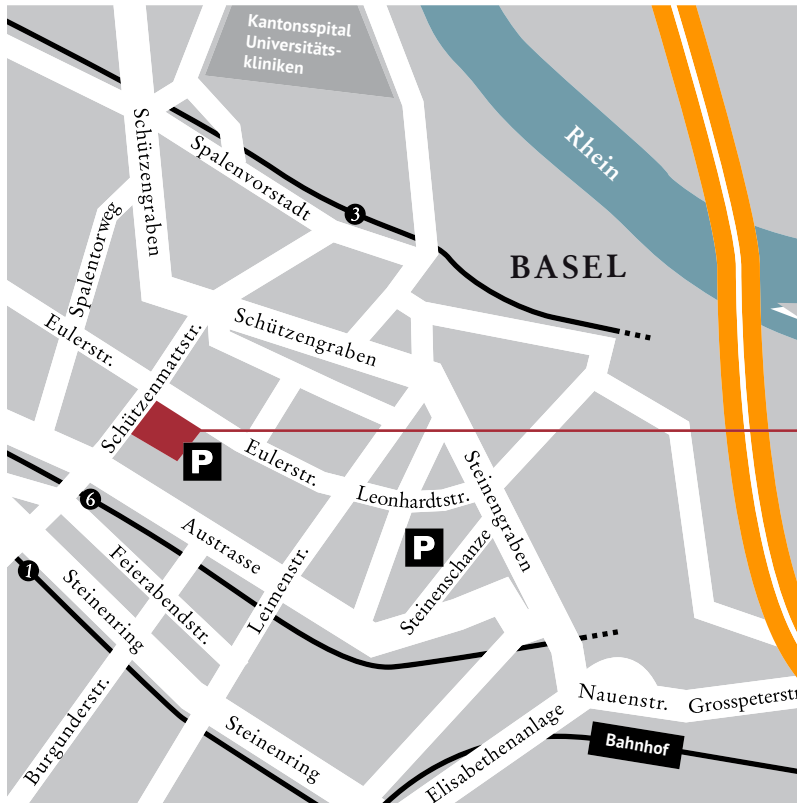

STANDORTPLAN

BERATUNGSCENTER BASEL

ACADEMIX
Finanzplanung & Treuhand

Beratungsbüro Basel

Schützenmattstrasse 39A
CH-4051 Basel

telefon: +41 - 61 - 465 52 40

fax: +41 - 61 - 465 52 49

e-mail: basel@academix.ch