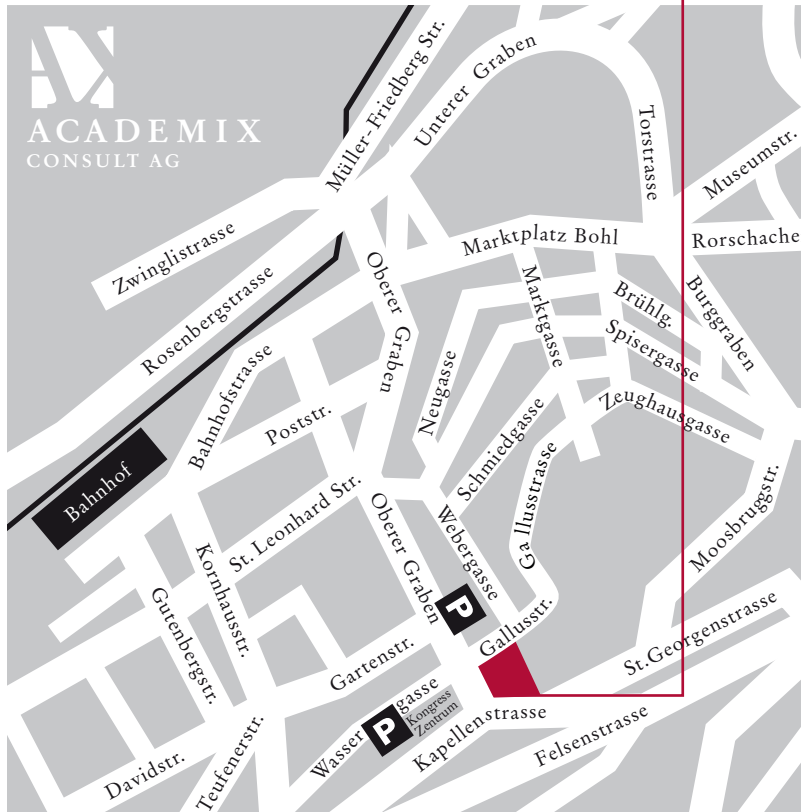

STANDORTPLAN

Beratungszentrum

St. Gallen

ACADEMIX
CONSULT AG

Beratungszentrum St. Gallen

Gallusstrasse 43
CH-9000 St. Gallen

telefon: +41 - 71 - 242 71 40

fax: +41 - 71 - 242 71 49

e-mail: contact@academix.ch