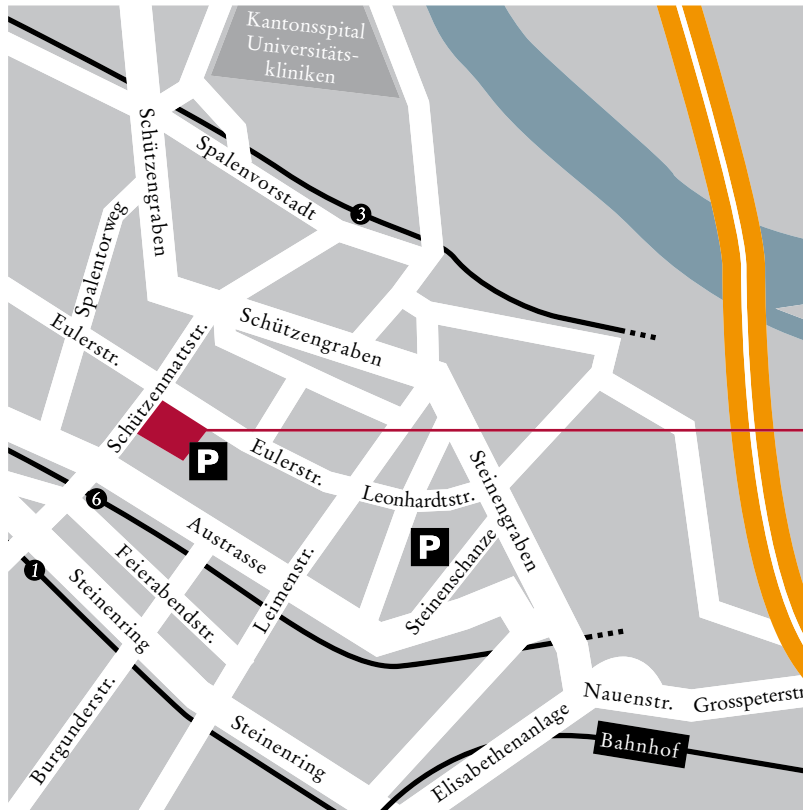

STANDORTPLAN

Beratungszentrum

Basel

ACADEMIX
CONSULT AG

Beratungszentrum Basel

Schützenmattstrasse 39A
CH-4051 Basel

telefon: +41 - 61 - 465 52 40

fax: +41 - 61 - 465 52 49

e-mail: contact@academix.ch